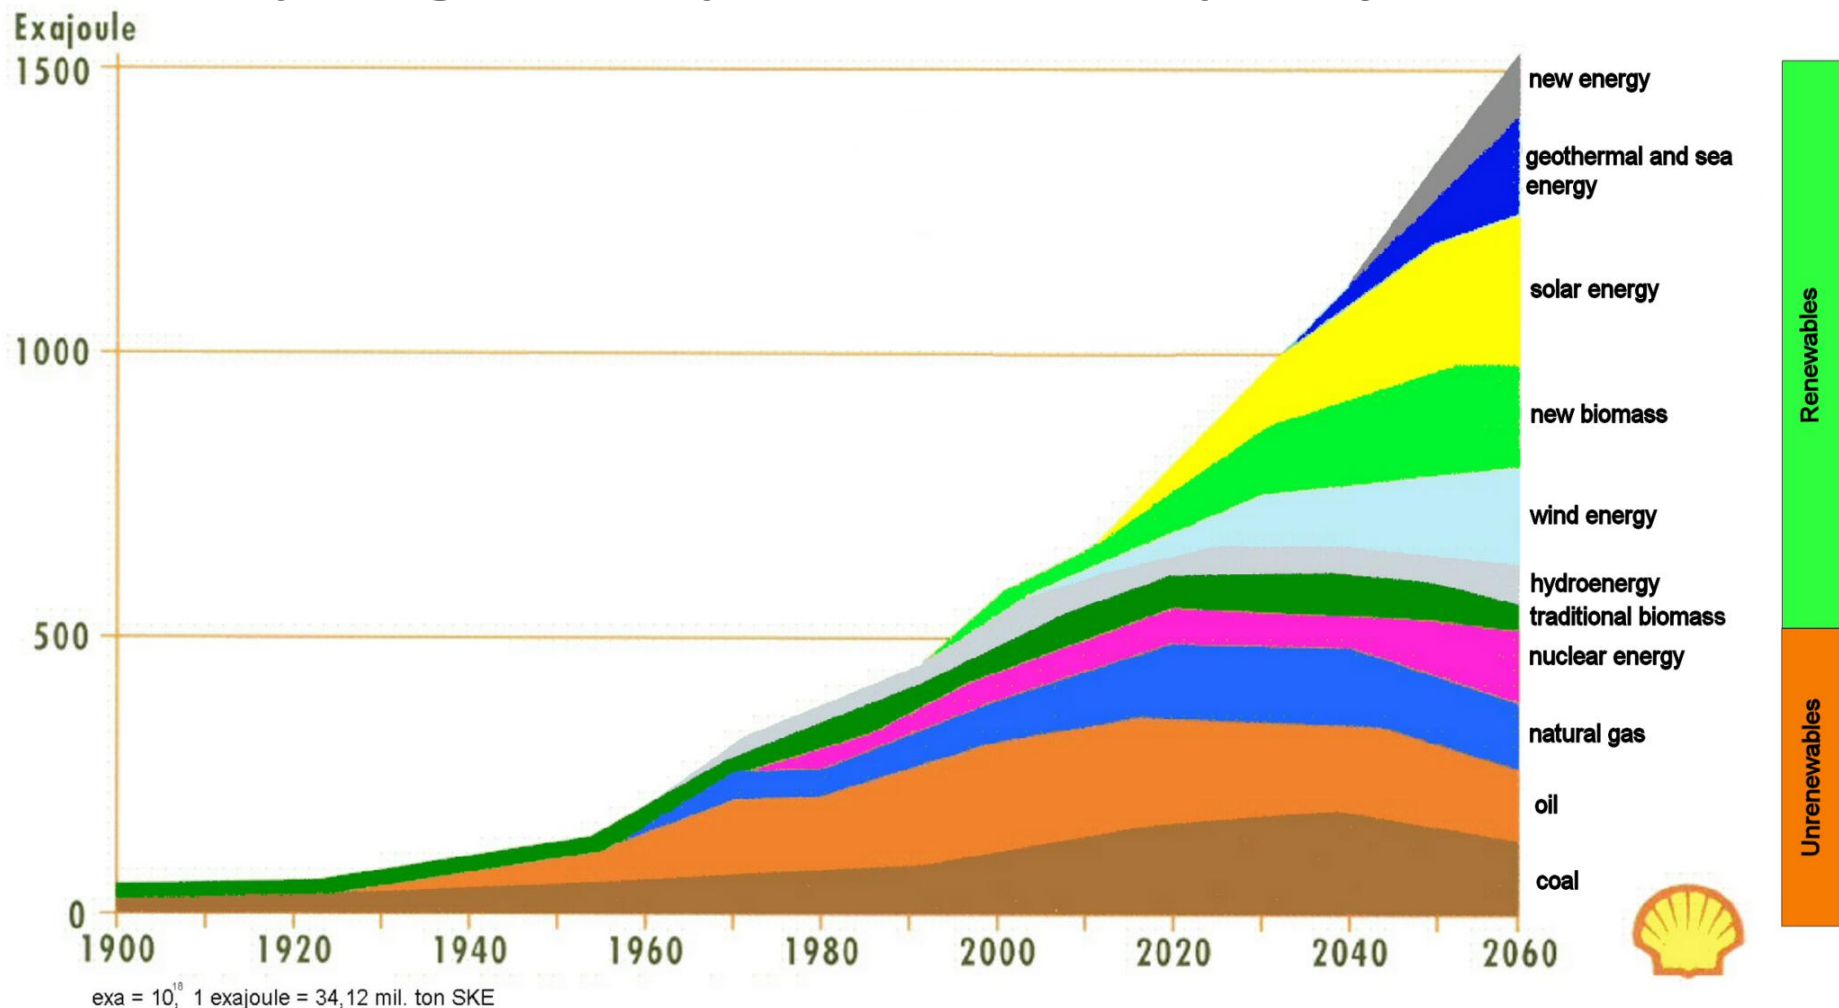

GRANULĒTĀS BIOMASAS DEĢĻI

Leonīds Kublinskis
SIA “DIVI” valdes loceklis

Energoresursu izmantošanas prognoze pēc "Shell" pētījumiem

Salmi un enerģētiskās kultūras – svarīgs enerģijas ieguves avots Latvijai gan ekonomiski gan politiski